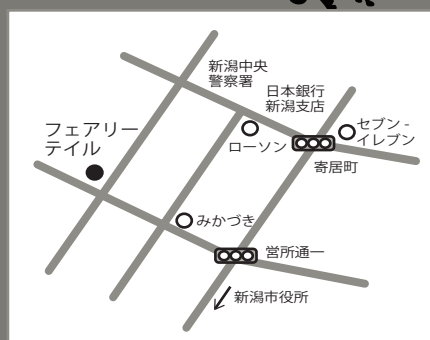

Yuji Hasegawa's here!

Live at sweets & wine restaurant
Fairy Tale in Niigata

長谷川裕二

Live

at

Fairy Tale

2013年10月14日(月・祝)

開場14:30 / 開演15:00

[会場] フェアリーテイル

新潟市中央区営所通2-692-30

[出演] 長谷川裕二(Gt,Vo)

名古屋スリム(Pf)

ゲスト: 西山直子(FI) 間瀬啓介(Gt)

[料金] 1,500円 (ワンドリンク付き)